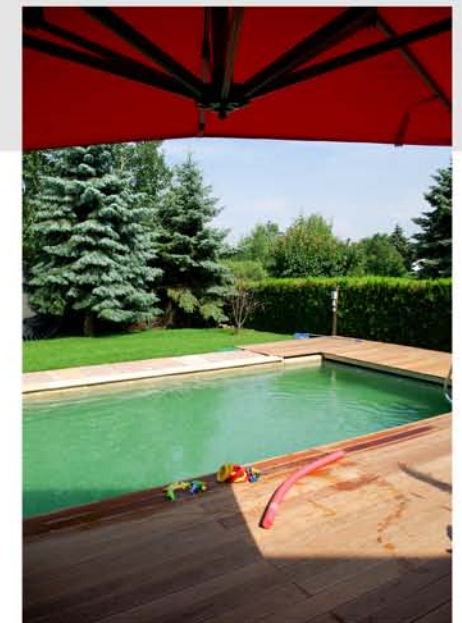

# Angenehmes Plätschern

W o h l b e f i n d e n

Jedes Projekt ist einzigartig und hat seine eigenen ganz speziellen Feinheiten und Details.

Ein strahlend blauer Himmel, ein türkiser Naturpool und eine Aussicht soweit das Auge reicht - laden zum Entspannen und Wohlfühlen ein.

## R o t i s t L e i d e n s c h a f t

Rot verbinden wir mit Liebe, Leidenschaft und großen Emotionen. Die Spielarten von Rot wirken anregend und eignen sich wunderbar dazu, etwas Spannung und Leben in den Garten zu bringen.