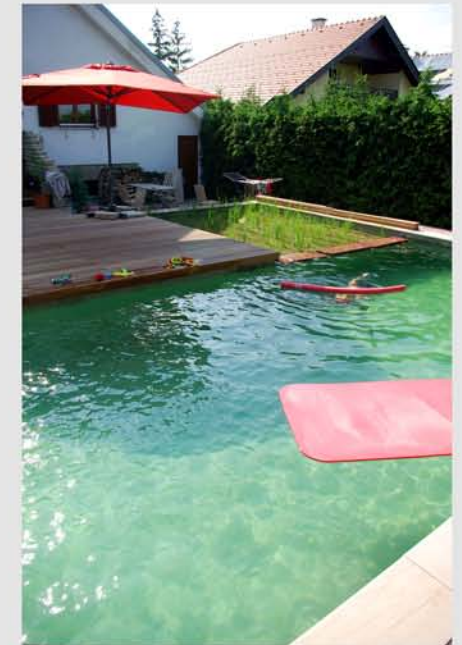

# Angenehmes Plätschern

W o h l b e f i n d e n

Jedes Projekt ist einzigartig und hat seine eigenen ganz speziellen Feinheiten und Details.

Ein strahlend blauer Himmel, ein türkiser Naturpool und eine Aussicht soweit das Auge reicht - laden zum Entspannen und Wohlfühlen ein.

## R o t i s t L e i d e n s c h a f t

Rot verbinden wir mit Liebe, Leidenschaft und großen Emotionen. Die Spielarten von Rot wirken anregend und eignen sich wunderbar dazu, etwas Spannung und Leben in den Garten zu bringen.